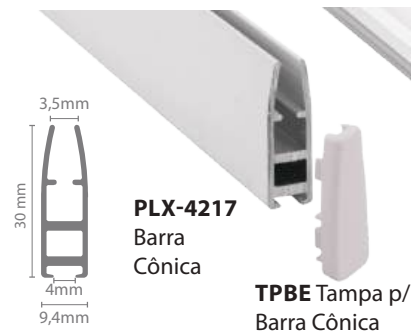

## SUPORTES EM "L"

Opções de Fixações p/ Suporte "L"

\*DESENVOLVIDO P/ PERFIS POLLUX

## SUPORTES CANETA CURTOS OU ALONGADOS

**PLX4297**  
Bandô  
para Rolô

**PLX4586**  
Bandô  
para Rolô

**PLX1720**  
Bandô  
para Rolô

**8070**  
Tampa  
Bandô 4586

**8087**  
Tampa Bandô  
Lisa c/  
Parafuso 4297

**8088**  
Tampa Bandô  
13mm c/  
Parafuso 4297

**8074**  
Tampa Bandô  
13 mm 1720

**8069**  
Tampa Bandô  
Lisa Aba 1720

**PLX-4217**  
Barra  
Cônica

**TPBE** Tampa p/  
Barra Cônica

**PLX-1524**  
Barra Estabilizador  
43,4mm  
34,2mm  
39,8mm