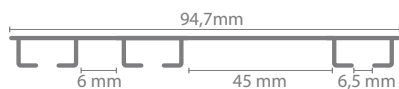

TMTT Trilho Max Triplo de Transpasse