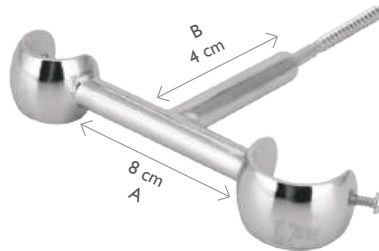

# LINHA CLÁSSICA SUPORTES DE ALUMÍNIO

Todos suportes são acompanhados de Roseta Repuxada

**Simples**  
**SA1** 19 mm  
**SA2** 29 mm

**Duplo**  
**SA11** 19/19 mm  
**SA12** 19/29 mm  
**SA22** 29/29 mm

**Tripla**  
**SA111** 19/19/19 mm  
**SA112** 19/19/29 mm

**Teto Simples**  
**STA1** 19 mm B4  
**STA2** 29 mm B4

**Teto Duplo Alongado**  
**STA181** 19/19 mm A8 B4  
**STA182** 19/29 mm A8 B4

**Teto Duplo**  
**STA11** 19/19 mm A4,5 / B4  
**STA12** 19/29 mm A4,5 / B4