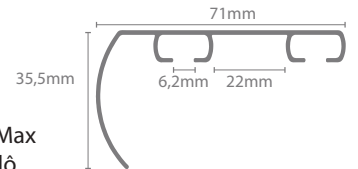

# LINHA CONTEMPORÂNEA TRILHOS DESLIZANTES SIMPLES

Opções de Cores  
Branco e Preto

Opções de Cores  
Branco e Preto

**TMDUL** Trilho Max Duplo Ultra Largo

**TMDEL** Trilho Max Duplo Extra Largo

**TMDL** Trilho Max Duplo Largo

**TMD** Trilho Max Duplo

**TMDB** Trilho Max Duplo c/ Bandô

**TSDL** Mini Duplo Largo

**TSD** Mini Duplo