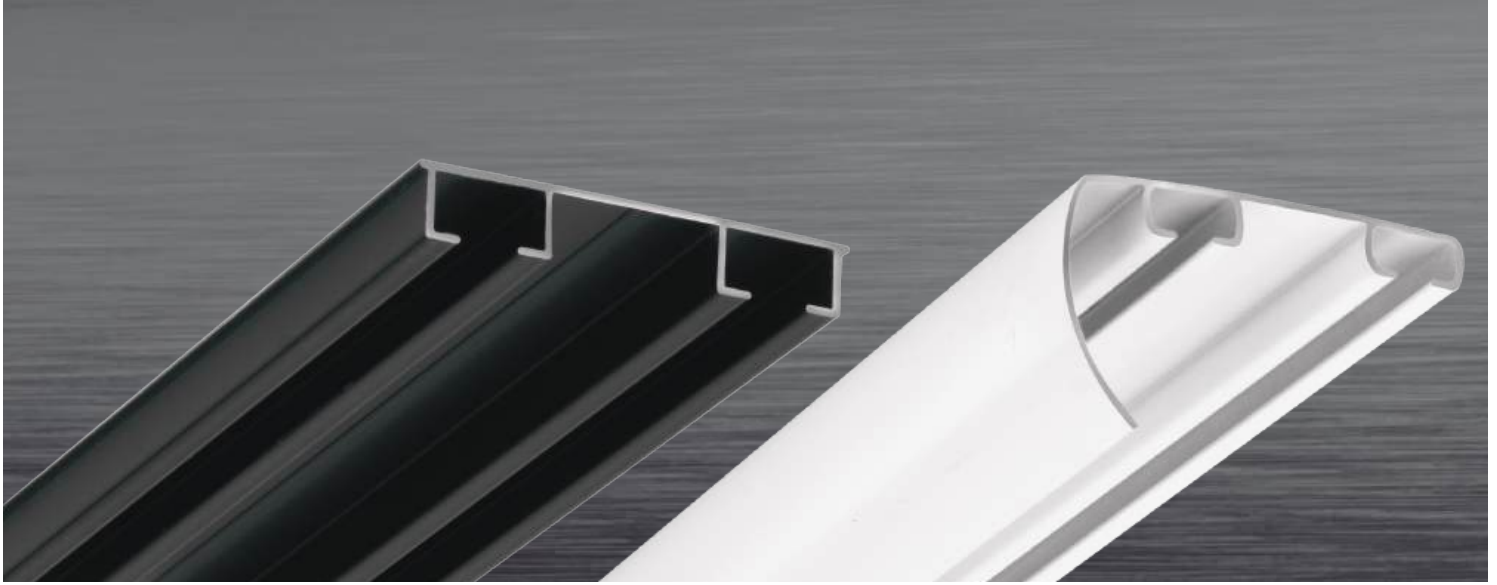

# LINHA CONTEMPORÂNEA TRILHOS DESLIZANTES SIMPLES

Opções de Cores  
Branco e Preto

Opções de Cores  
Branco e Preto

**TMDUL** Trilho Max Duplo Ultra Largo

**TMDEL** Trilho Max Duplo Extra Largo

**TMDL** Trilho Max Duplo Largo