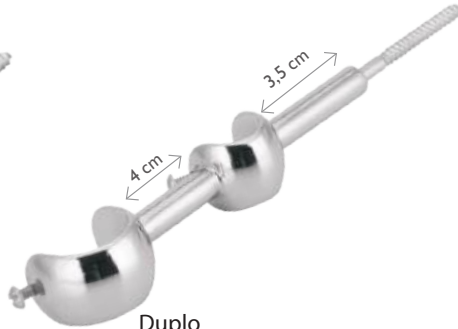

# LINHA CLÁSSICA SUPORTES DE ALUMÍNIO

Todos suportes são acompanhados de Roseta Repuxada

**Simples**  
**SA1** 19 mm  
**SA2** 29 mm

**Duplo**  
**SA11** 19/19 mm  
**SA12** 19/29 mm  
**SA22** 29/29 mm

**Tripla**  
**SA111** 19/19/19 mm  
**SA112** 19/19/29 mm