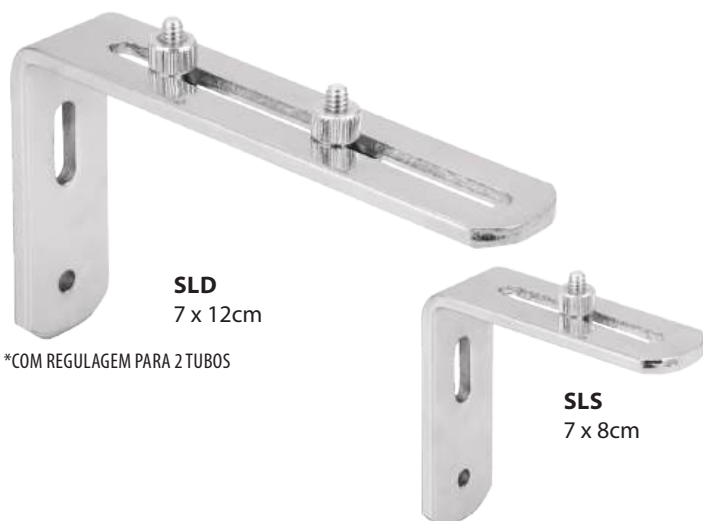

SUPORTES EM "L"