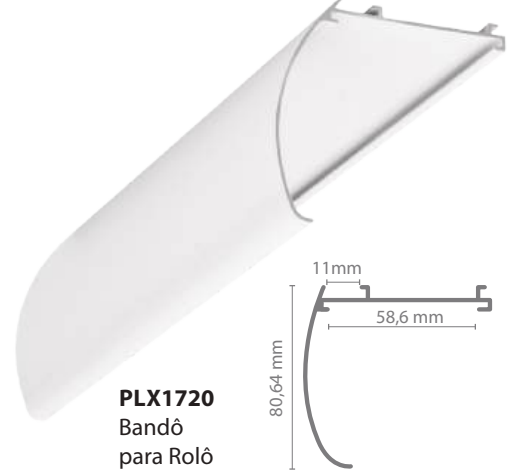

## SUPORTES CANETA CURTOS OU ALONGADOS

**PLX4297**  
Bandô  
para Rolô

**PLX4586**  
Bandô  
para Rolô

**PLX1720**  
Bandô  
para Rolô

**8070**  
Tampa  
Bandô 4586

**8087**  
Tampa Bandô  
Lisa c/  
Parafuso 4297