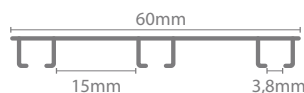

# LINHA CONTEMPORÂNEA TRILHOS DESLIZANTES SIMPLES

Opções de Cores  
Branco e Preto

Opções de Cores  
Branco e Preto

**TMDUL** Trilho Max Duplo Ultra Largo

**TMDEL** Trilho Max Duplo Extra Largo

**TMDL** Trilho Max Duplo Largo

**TMD** Trilho Max Duplo

**TMDB** Trilho Max Duplo c/ Bandô

**TSDL** Mini Duplo Largo

**TSD** Mini Duplo

# LINHA CONTEMPORÂNEA TRILHOS DESLIZANTES TRIPLOS

Opções de Cores  
Branco e Preto

**TMTT** Trilho Max Triplo de Transpasse

**TST** Mini Triplo

**TMT** Max Triplo