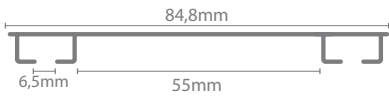

# LINHA CONTEMPORÂNEA TRILHOS DESLIZANTES SIMPLES

Opções de Cores  
Branco e Preto

Opções de Cores  
Branco e Preto

**TMDUL** Trilho Max Duplo Ultra Largo

**TMDEL** Trilho Max Duplo Extra Largo

**TMDL** Trilho Max Duplo Largo

**TMD** Trilho Max Duplo

**TMDB** Trilho Max Duplo c/ Bandô

**TSDL** Mini Duplo Largo

**TSD** Mini Duplo