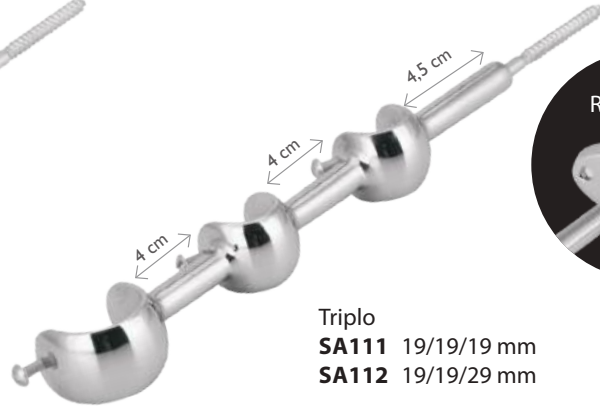

# LINHA CLÁSSICA SUPORTES DE ALUMÍNIO

Todos suportes são acompanhados de Roseta Repuxada

**Simples**  
**SA1** 19 mm  
**SA2** 29 mm

**Duplo**  
**SA11** 19/19 mm  
**SA12** 19/29 mm  
**SA22** 29/29 mm

**Tripla**  
**SA111** 19/19/19 mm  
**SA112** 19/19/29 mm

**Teto Simples**  
**STA1** 19 mm B4  
**STA2** 29 mm B4

**Teto Duplo Alongado**  
**STA181** 19/19 mm A8 B4  
**STA182** 19/29 mm A8 B4

**Teto Duplo**  
**STA11** 19/19 mm A4,5 / B4  
**STA12** 19/29 mm A4,5 / B4