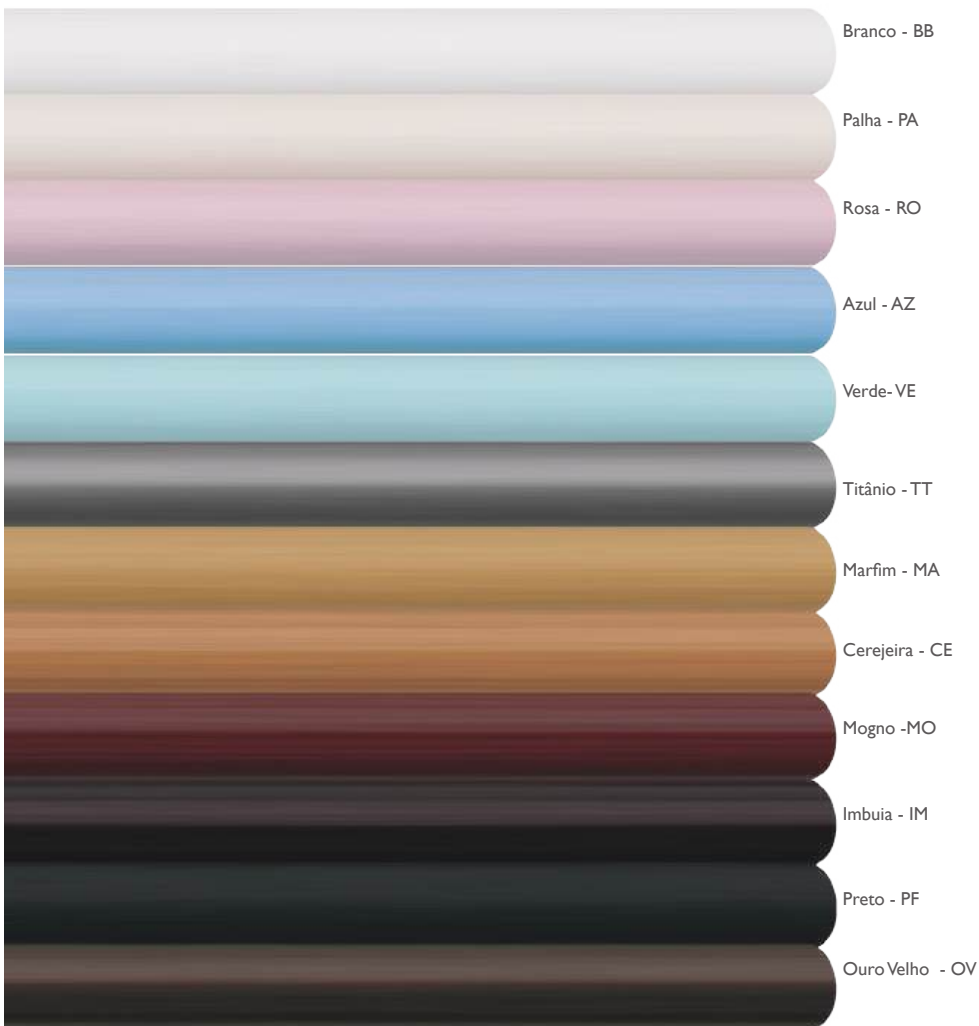

LINHA KITS REVESTIDOS

C/ Barra fixa de Tubo de Aço Revestido e Acessórios Plásticos

TUBOS DE AÇO REVESTIDOS

Disponível em barras de 6m

TR19 19 mm

TR29 29 mm