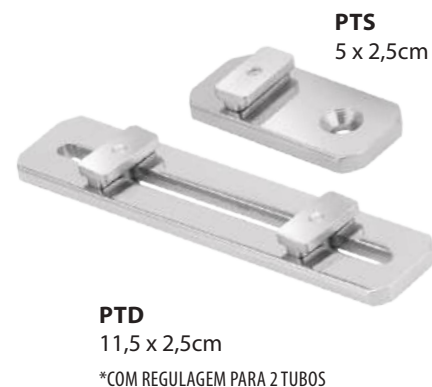

PRESILHAS PARA TETO