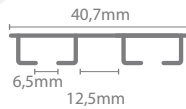

# LINHA CONTEMPORÂNEA TRILHOS DESLIZANTES SIMPLES

Opções de Cores  
Branco e Preto

Opções de Cores  
Branco e Preto

**TMDUL** Trilho Max Duplo Ultra Largo

**TMDEL** Trilho Max Duplo Extra Largo

**TMDL** Trilho Max Duplo Largo